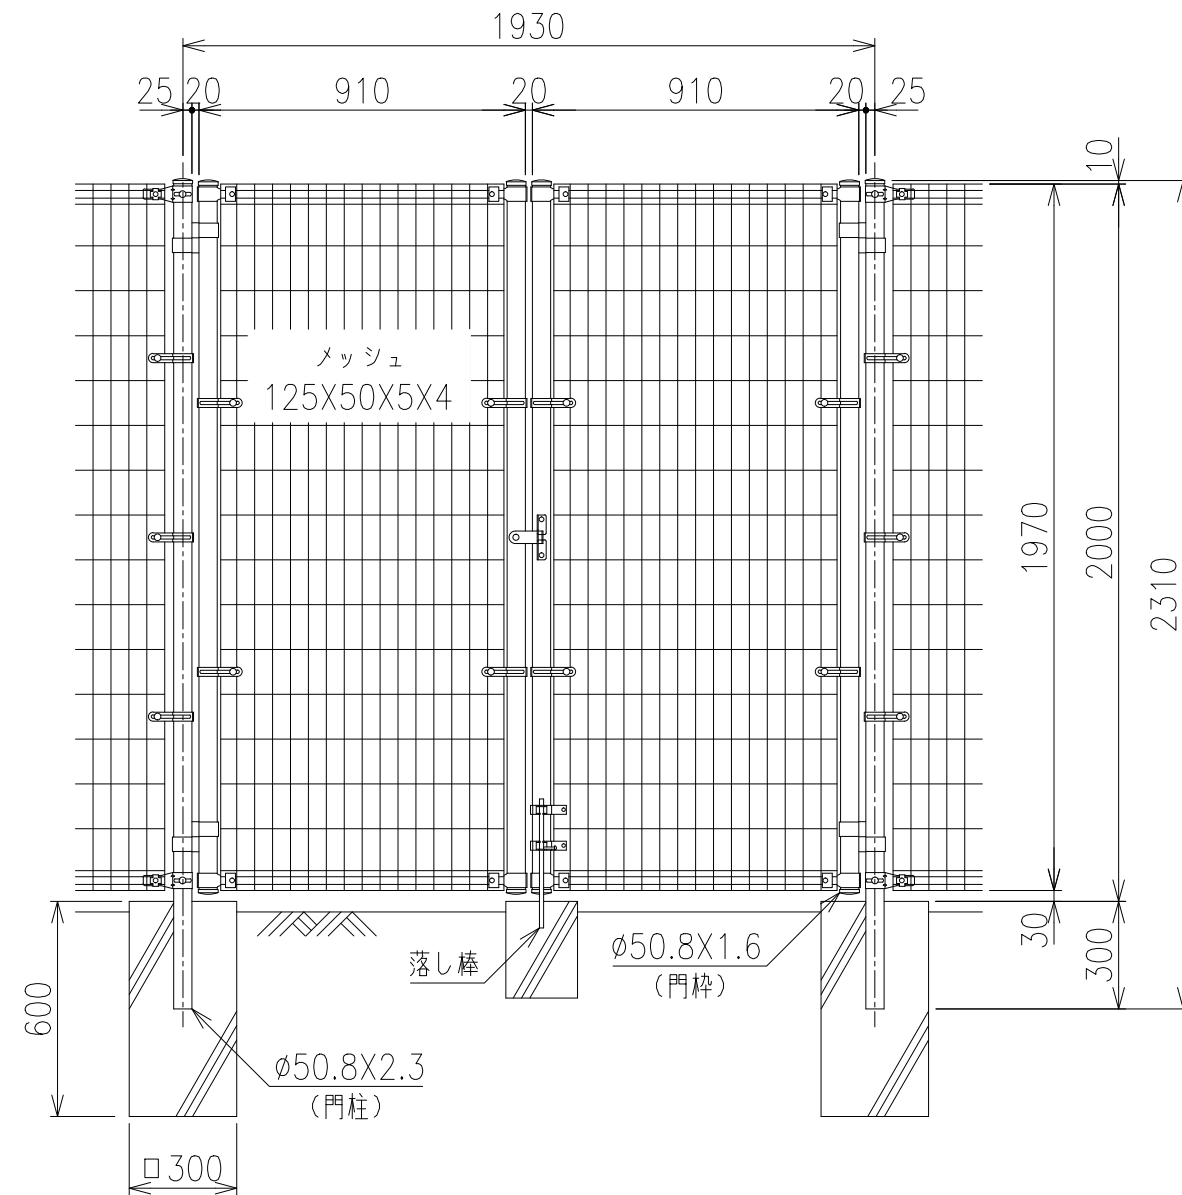

両開き門扉 S=1/20

片開き門扉 S=1/20

*出力する用紙サイズにより、表示された縮尺とは異なる場合があります。