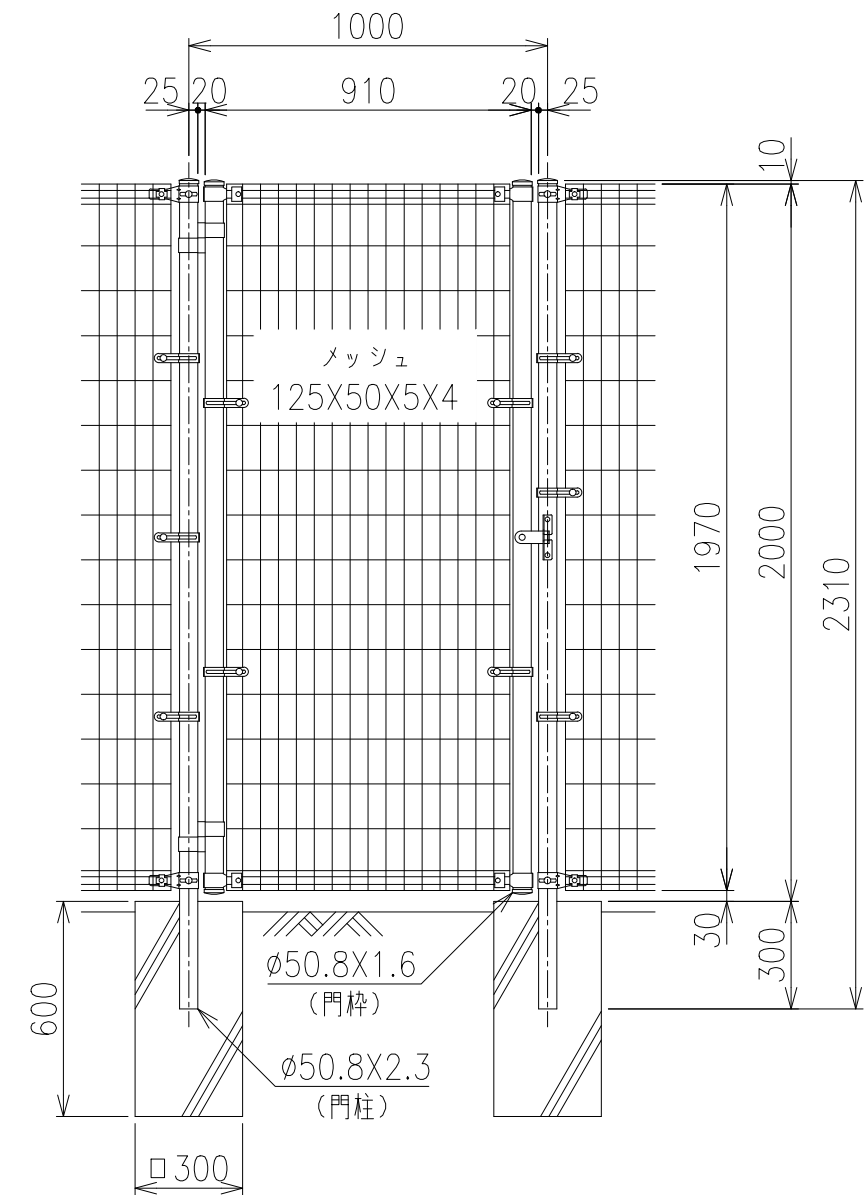

両開き門扉 S=1/20

片開き門扉 S=1/20

*出力する用紙サイズにより、表示された縮尺とは異なる場合があります。